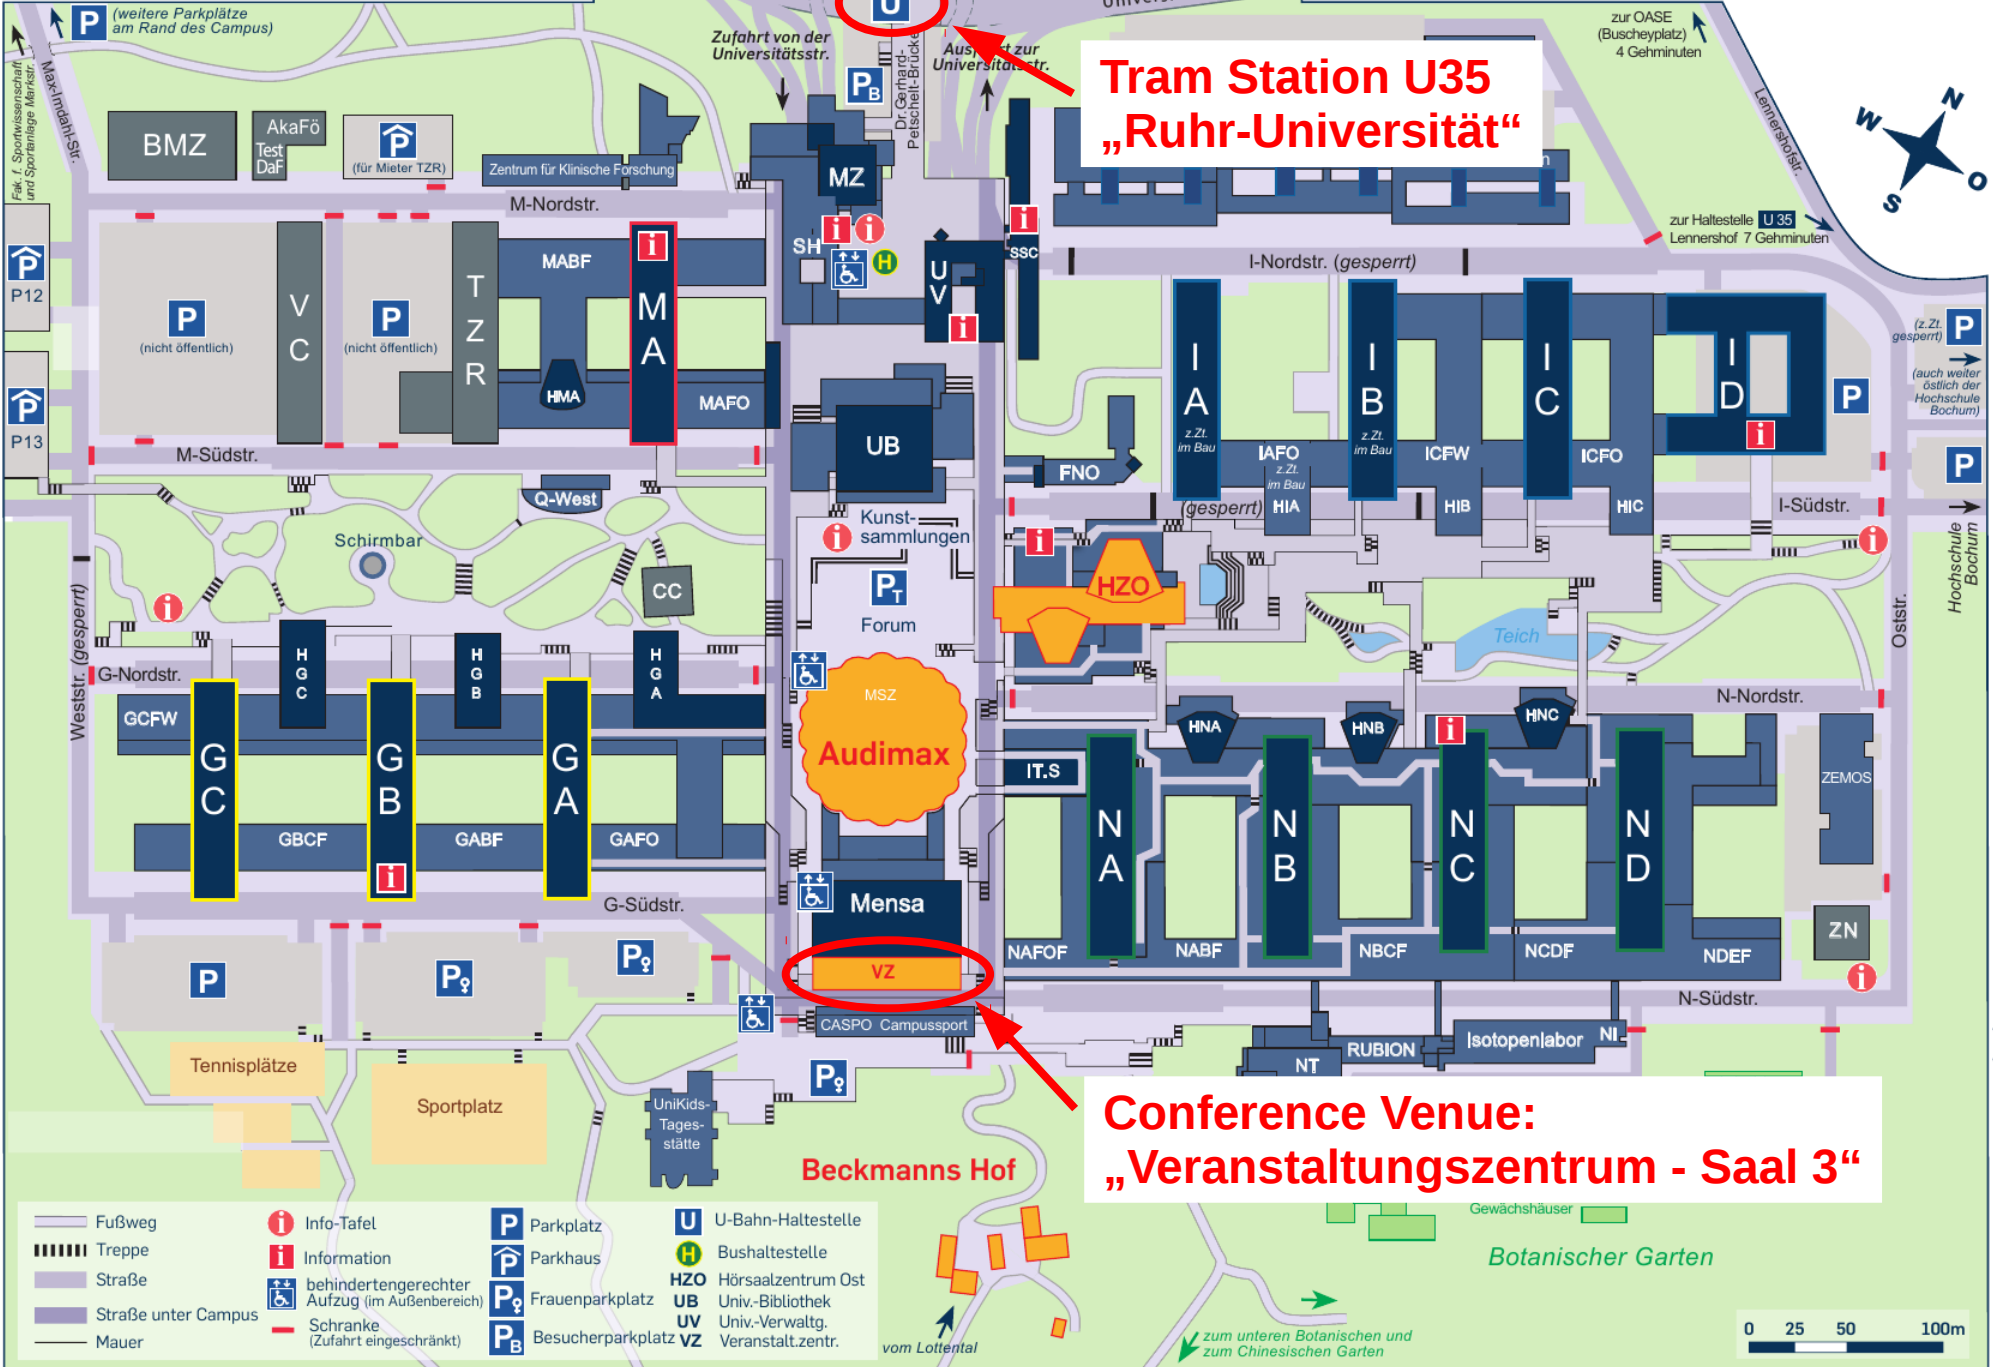

Campusplan

(Veranstaltungsorte von UNiversaal)

© 2016 Copyright und Bearbeitung: AG Geomatik im Geographischen Institut der Ruhr-Universität (Werner Herzog); Aktualisierung: Dez. 5.11 (Julia Schmidt)

**Tram Station U35
„Ruhr-Universität“**

**Conference Venue:
„Veranstaltungszentrum - Saal 3“**

www.rub.de